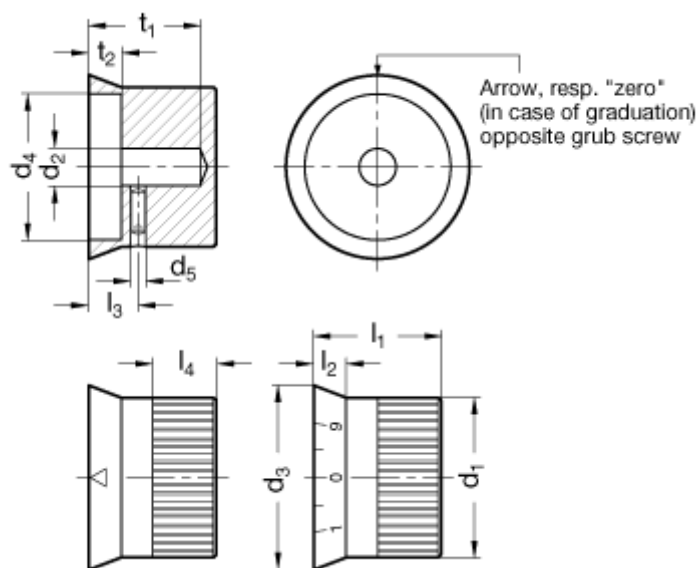

Varenummer: 201043174  
Beskrivelse: E+G skalering i Aluminium  
GN 723.4-34-B8-M

## Mål

d1 = 34	l4 = 13
d2 = B 8	t1 = 26,5
d3 = 41	t2 = 9,5
d4 = 29,5	
d5 = M5	
l1 = 29,5	
l2 = 9,5	
l3 = 13,5	